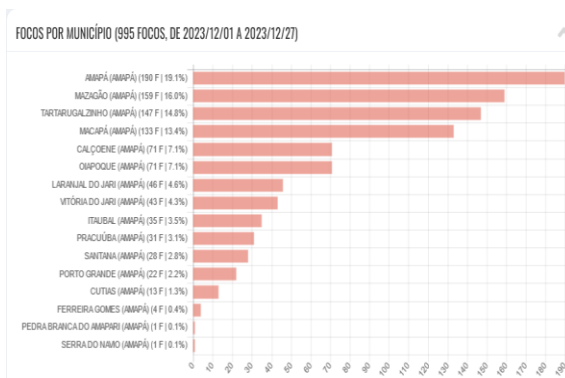

Registro de Focos de Calor

Em comparação com os dados do mesmo período do ano passado (01/12/2022 a 27/12/2022 – Gráfico 01), observa-se uma variação de 631,62 % na quantidade de focos de calor em todo o estado do Amapá (Gráfico 02 – Focos de 01/12/2023 a 27/12/2023).