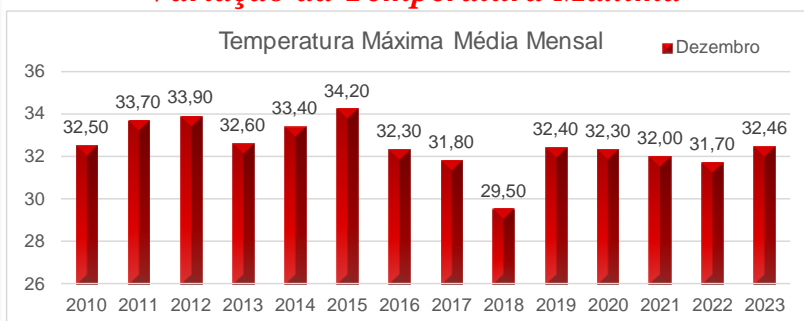

BOLETIM DE FOCOS DE CALOR

APLICAÇÕES PARA ALERTA DE DESASTRES E AÇÕES DE DEFESA CIVIL
 PREVISÃO DE RISCO DE QUEIMADAS PARA O ESTADO DO AMAPÁ

Monitoramento de Focos de Calor

De acordo com os dados de focos de calor disponibilizados pelo CPTEC/INPE, no Amapá, foi registrado variação de -51,61% no número de focos de calor, em comparação com o registrado no dia de ontem 26/12. Nas últimas 48h, foram identificados 15 focos de calor no estado, (Porto Grande – 4; Mazagão – 3; Tartarugalzinho – 3; Amapá – 1; Cutias – 1; Itaubal – 1; Laranjal Do Jari – 1; Macapá – 1), bem como 3 novos incêndios foram detectados pelos satélites. A Temperatura máxima registrada em Macapá foi de 33,2°C com Umidade Relativa de 51%.

Variação da Temperatura Máxima

Risco de Incêndios

Na figura ao lado, observa-se risco **Baixo/Médio** de fogo sobre grande parte do estado do Amapá. Nas áreas compreendidas entre os municípios de Amapá, Itaubal e Macapá, notam-se áreas de risco **Alto/Crítico** de fogo observado. Sobre a região central e sul, se verificam áreas de risco **Mínimo/Baixo** de fogo observado.

Previsão de Incêndios

A previsão de risco de fogo para amanhã dia 28/12, indica um aumento da área **Mínimo/Baixo** para a região central do estado do Amapá. As áreas de risco **Alto/Crítico** devem crescer nos municípios próximos à faixa litorânea. Já as áreas de risco **Médio/Alto** devem aumentar sobre o estado do Amapá