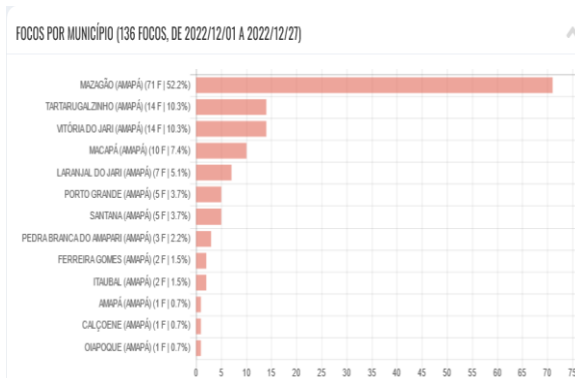

Registro de Focos de Calor

Em comparação com os dados do mesmo período do ano passado (01/12/2022 a 27/12/2022 – Gráfico 01), observa-se uma variação de 631,62 % na quantidade de focos de calor em todo o estado do Amapá (Gráfico 02 – Focos de 01/12/2023 a 27/12/2023).