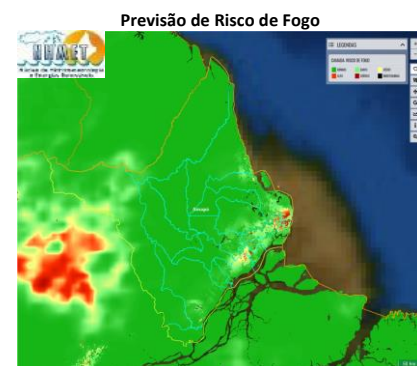

BOLETIM DE FOCOS DE CALOR

APLICAÇÕES PARA ALERTA DE DESASTRES E AÇÕES DE DEFESA CIVIL
 PREVISÃO DE RISCO DE QUEIMADAS PARA O ESTADO DO AMAPÁ

Monitoramento de Focos de Calor

De acordo com os dados de focos de calor disponibilizados pelo CPTEC/INPE, no Amapá, foi registrado variação de -51,61% no número de focos de calor, em comparação com o registrado no dia de ontem 26/12. Nas últimas 48h, foram identificados 15 focos de calor no estado, (Porto Grande – 4; Mazagão – 3; Tartarugalzinho – 3; Amapá – 1; Cutias – 1; Itaubal – 1; Laranjal Do Jari – 1; Macapá – 1), bem como 3 novos incêndios foram detectados pelos satélites. A Temperatura máxima registrada em Macapá foi de 33,2°C com Umidade Relativa de 51%.

Variação da Temperatura Máxima

Risco de Incêndios

Na figura ao lado, observa-se risco **Baixo/Médio** de fogo sobre grande parte do estado do Amapá. Nas áreas compreendidas entre os municípios de Amapá, Itaubal e Macapá, notam-se áreas de risco **Alto/Crítico** de fogo observado. Sobre a região central e sul, se verificam áreas de risco **Mínimo/Baixo** de fogo observado.

Previsão de Incêndios

A previsão de risco de fogo para amanhã dia 28/12, indica um aumento da área **Mínimo/Baixo** para a região central do estado do Amapá. As áreas de risco **Alto/Crítico** devem crescer nos municípios próximos à faixa litorânea. Já as áreas de risco **Médio/Alto** devem aumentar sobre o estado do Amapá